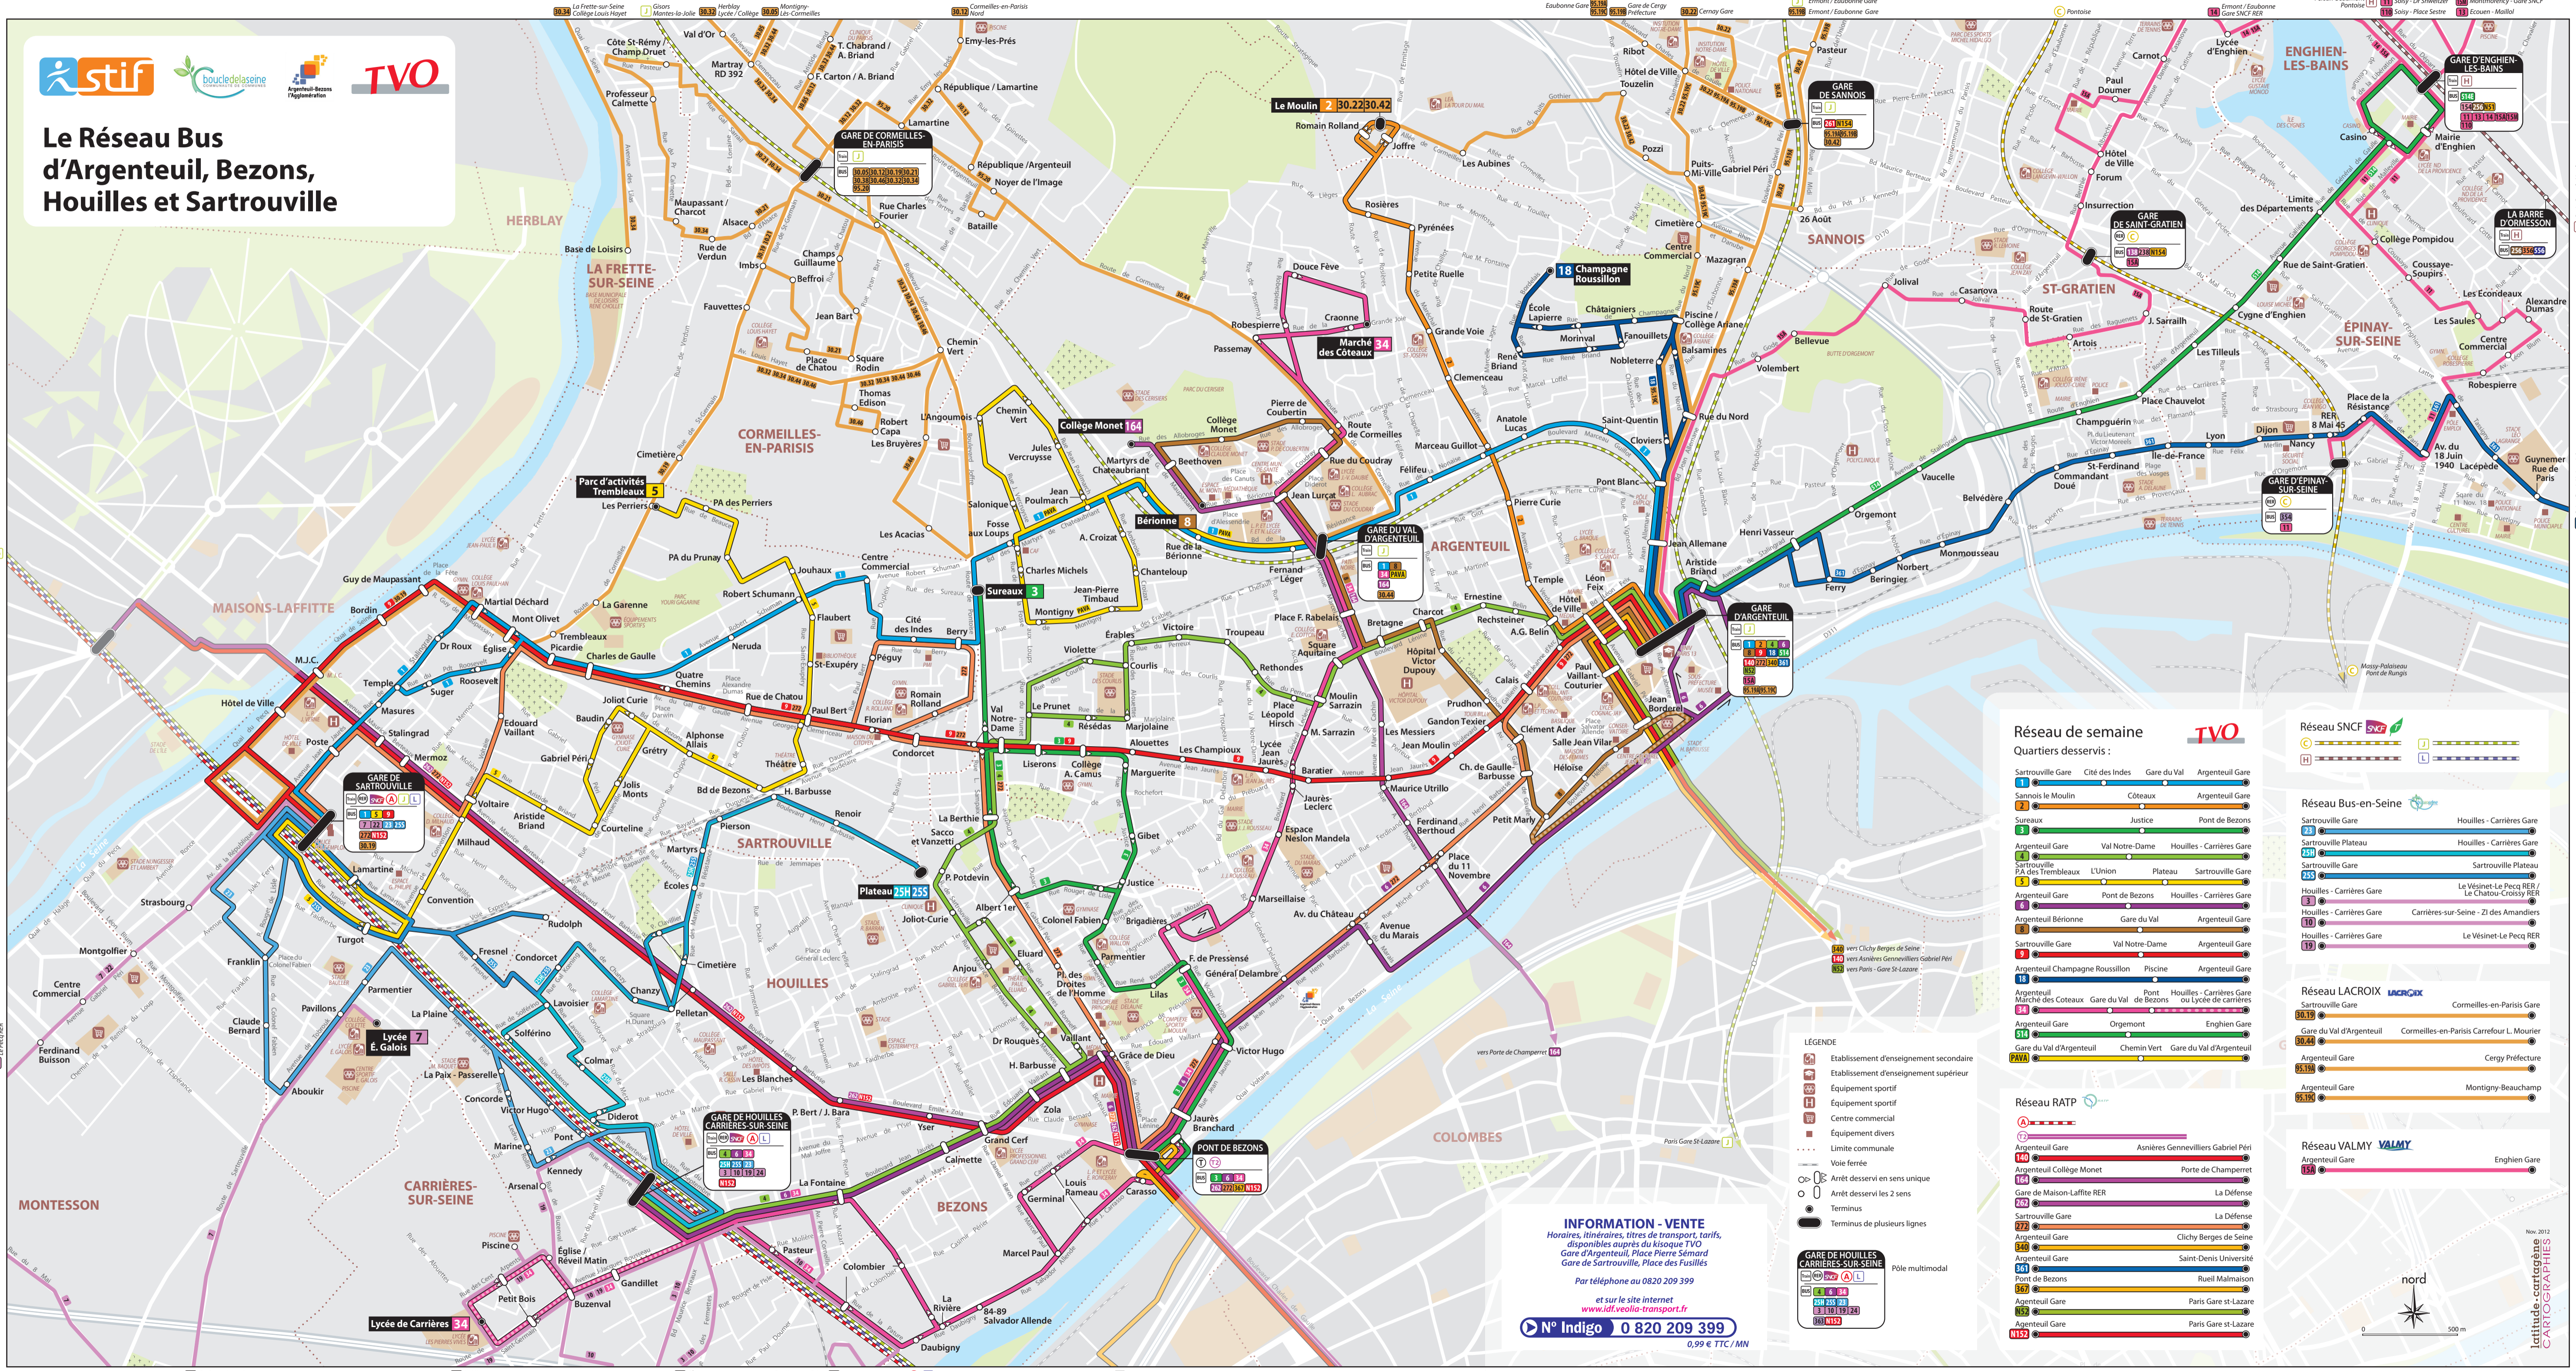

Le Réseau Bus d'Argenteuil, Bezons, Houilles et Sartrouville

1. **LEGENDE**
2. Établissement d'enseignement secondaire
   - Établissement d'enseignement supérieur
   - Équipement sportif
   - Centre commercial
   - Équipement divers
   - Voie ferrée
   - Arrêt desservi en sens unique
   - Arrêt desservi les 2 sens
   - Terminus
   - Terminis de plusieurs lignes

INFORMATION - VENTE
Horaires, itinéraires, titres de transport, tarifs, disponibles auprès du kioskette TVO
Gare d'Argenteuil, Place Pierre Sémard
Gare de Sartrouville, Place des Fusillés
Par téléphone au 0820 209 399
et sur le site internet www.idf.veolia-transport.fr
N° Indigo 0 820 209 399
0,99 € TTC / MN

Réseau de semaine TVO

Quartiers desservis :

1	Sartroville Gare	Cité des Indes	Gare du Val	Argenteuil Gare
2	Sannois le Moulin	Côteaux	Argenteuil Gare	
3	Sureaux	Justice	Pont de Bezons	
4	Argenteuil Gare	Val Notre-Dame	Houilles - Carrières Gare	
5	Sartroville	P.A. des Trembleaux	L'Union	Plateau
6	Argenteuil Gare	Pont de Bezons	Houilles - Carrières Gare	
7	Argenteuil Béronne	Gare du Val	Argenteuil Gare	
8	Sartroville Gare	Val Notre-Dame	Argenteuil Gare	
9	Argenteuil Champagne Roussillon	Piscine	Argenteuil Gare	
10	Argenteuil	Marchés des Côteaux	Gare du Val	Pont
11	Argenteuil Gare	Orgemont	Enghien Gare	
12	Gare du Val d'Argenteuil	Chemin Vert	Gare du Val d'Argenteuil	

Réseau SNCF

1	Sartroville Gare	Houilles - Carrières Gare
2	Sartroville Plateau	Houilles - Carrières Gare
3	Sartroville Gare	Sartroville Plateau
4	Houilles - Carrières Gare	Le Vésinet-Le Pecq RER / Le Chatou-Croissy RER
5	Houilles - Carrières Gare	Carrières-sur-Seine - ZI des Amandiers
6	Houilles - Carrières Gare	Le Vésinet-Le Pecq RER

Réseau LACROIX

1	Sartroville Gare	Cornielles-en-Paris Gare
2	Gare du Val d'Argenteuil	Cornielles-en-Paris Carrefour L. Mourier
3	Argenteuil Gare	Cergy Préfecture
4	Argenteuil Gare	Montigny-Beauchamp

Réseau VALMY

1	Argenteuil Gare	Enghien Gare