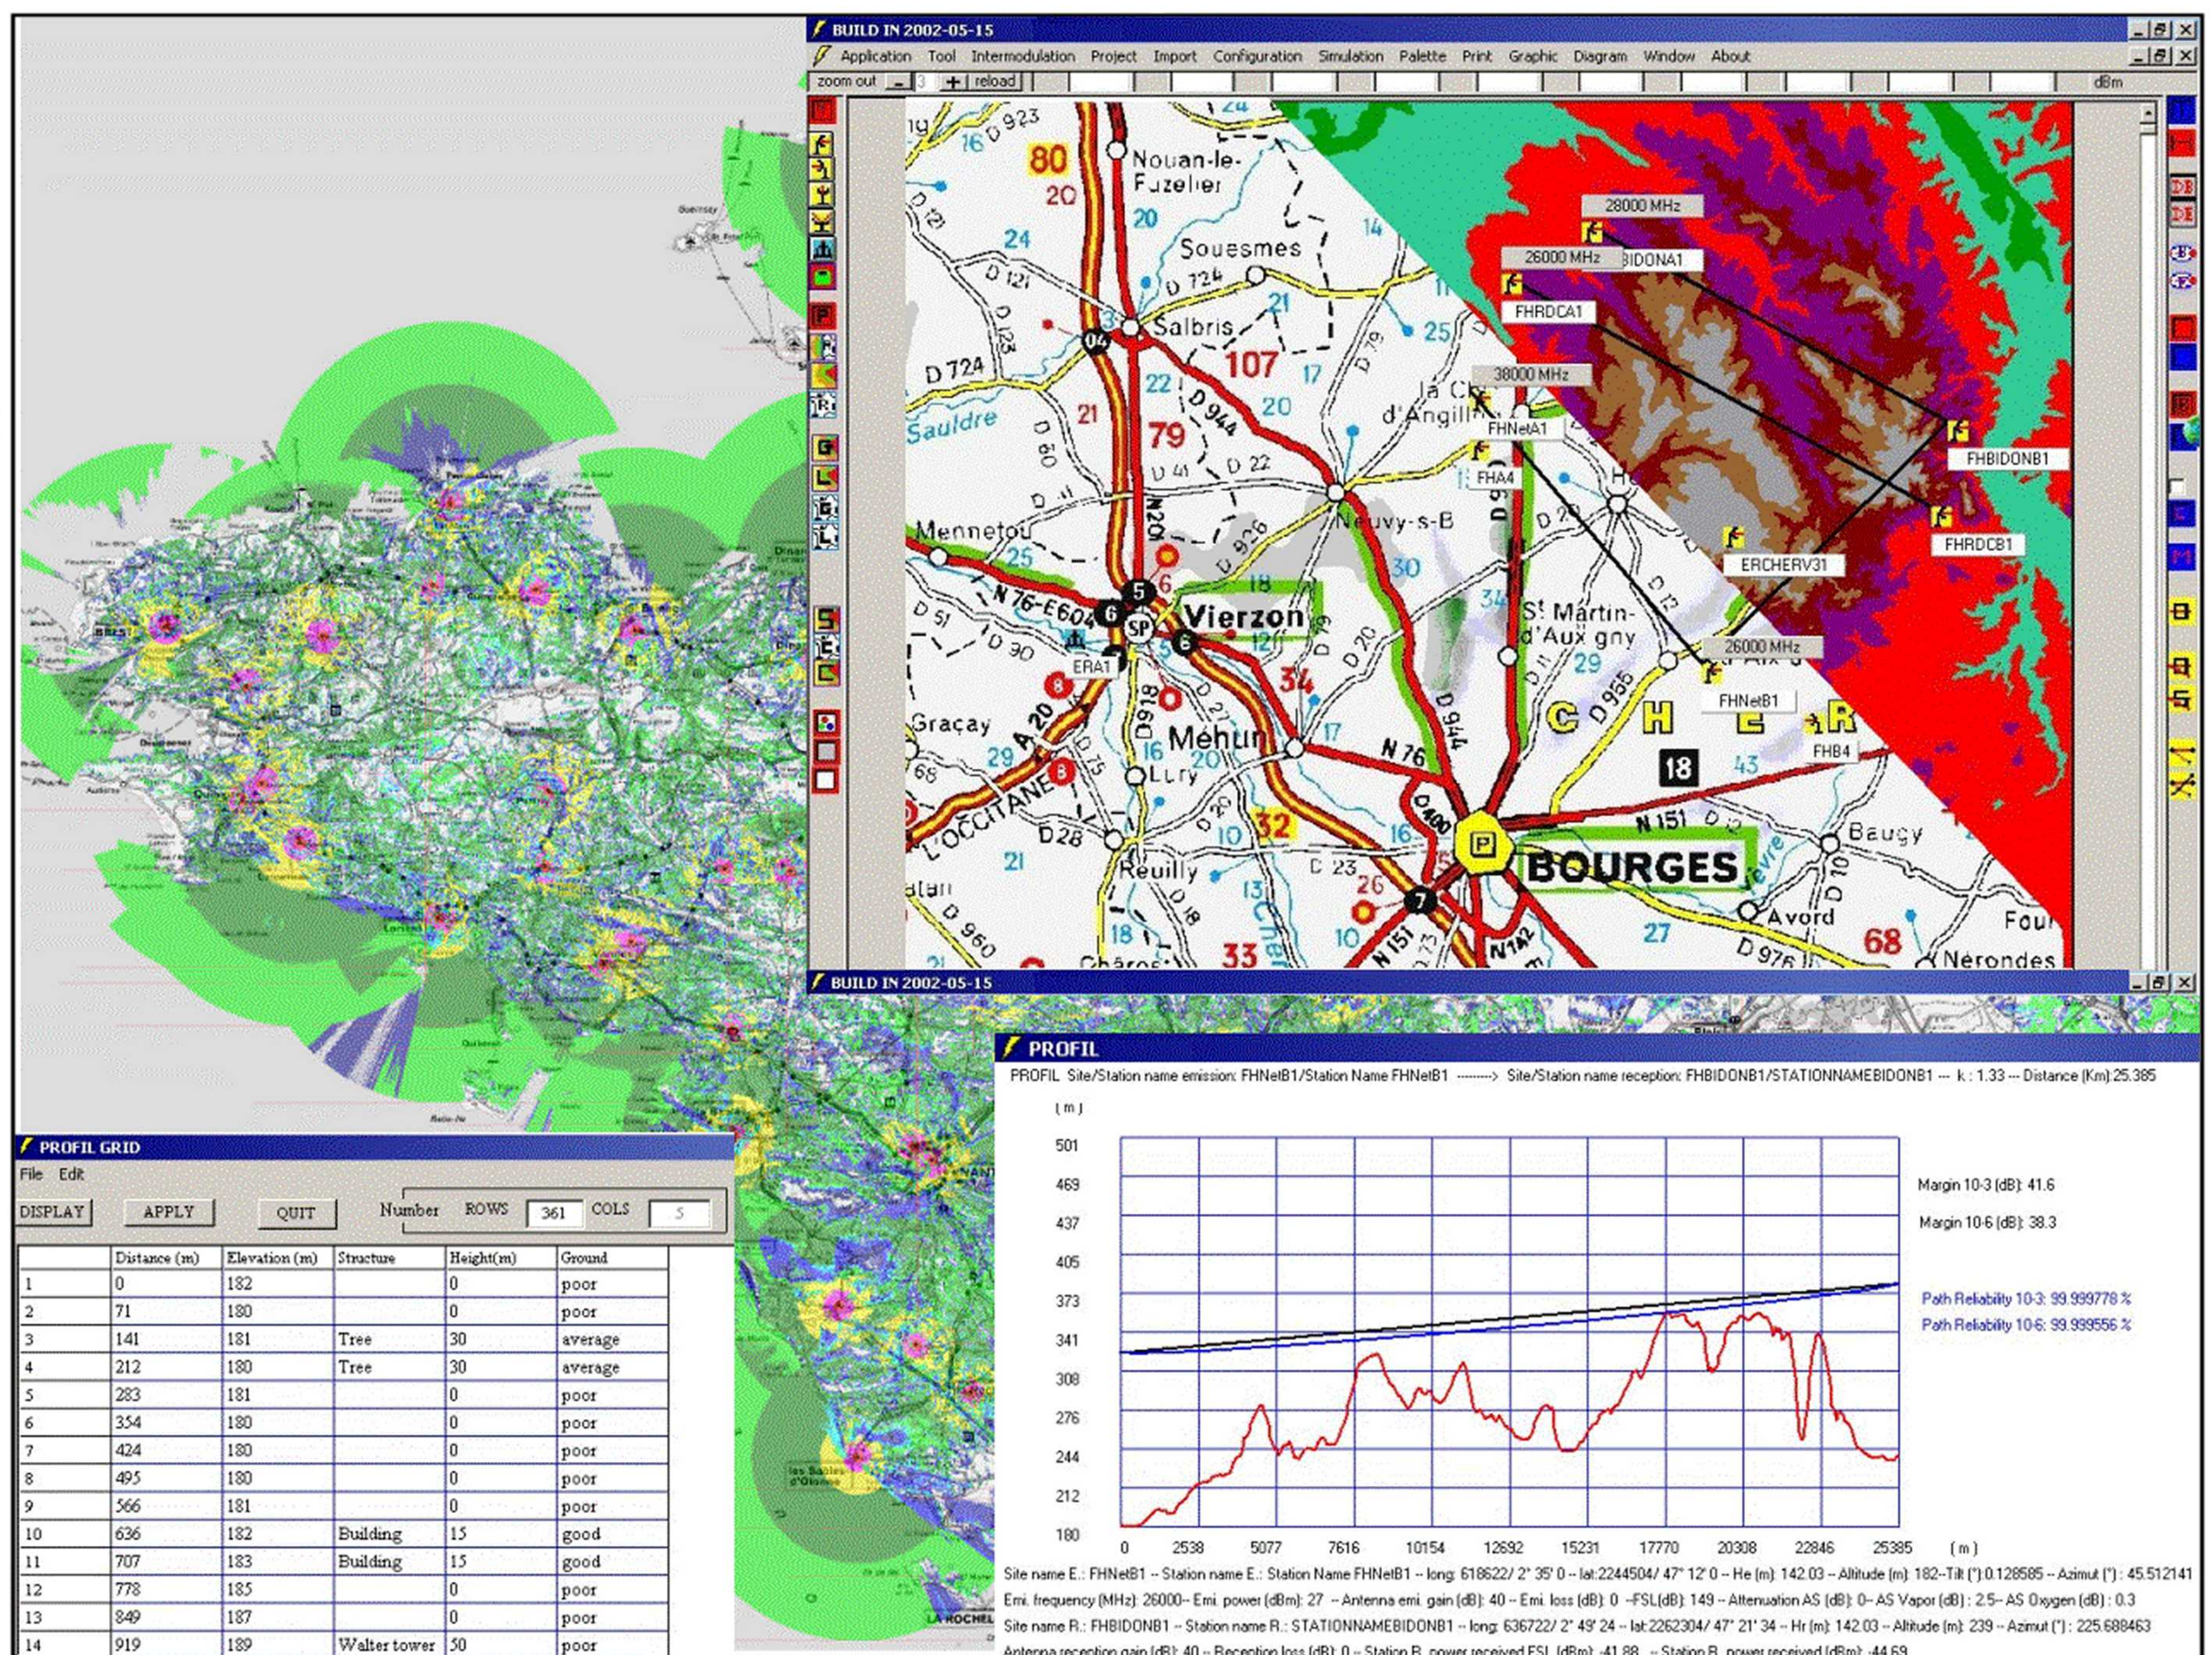

**RADIO  
DATA  
COM**

**RadioCom  
Valley**

## L'INGENIERIE

# PAPADOU

Radio and Microwave Network Planning Software

**LOGICIEL OUTDOOR**  
PORTATIF ET D'UTILISATION FACILE

- **SIMULATION RADIO**  
Modèle de propagation standard  
- UIT - DEYGOUT
- **FAISCEAUX HERTZIENS**  
Profil  
Bilan de liaison  
Optimisation  
Balance des hauteurs  
Profil manuel (saisie)
- **PARTICULARITES**  
Base de données (ACCES...)  
Boîte à outils  
Multi-fenêtrage (Raster - DTM)  
Export vers MS-OFFICE

**DOMAINE D'APPLIICATION :**  
PMR, TETRA, GSM, DCS 1800, DECT,  
CELLULAIRES, BLR-LMDS, WLL,  
Boucle Locale, Faisceaux Hertiens,  
Radio Télé Diffusion

**Simulation de 90 stations radio  
& étude de liaisons Faisceaux Hertiens avec le logiciel PAPADOU**